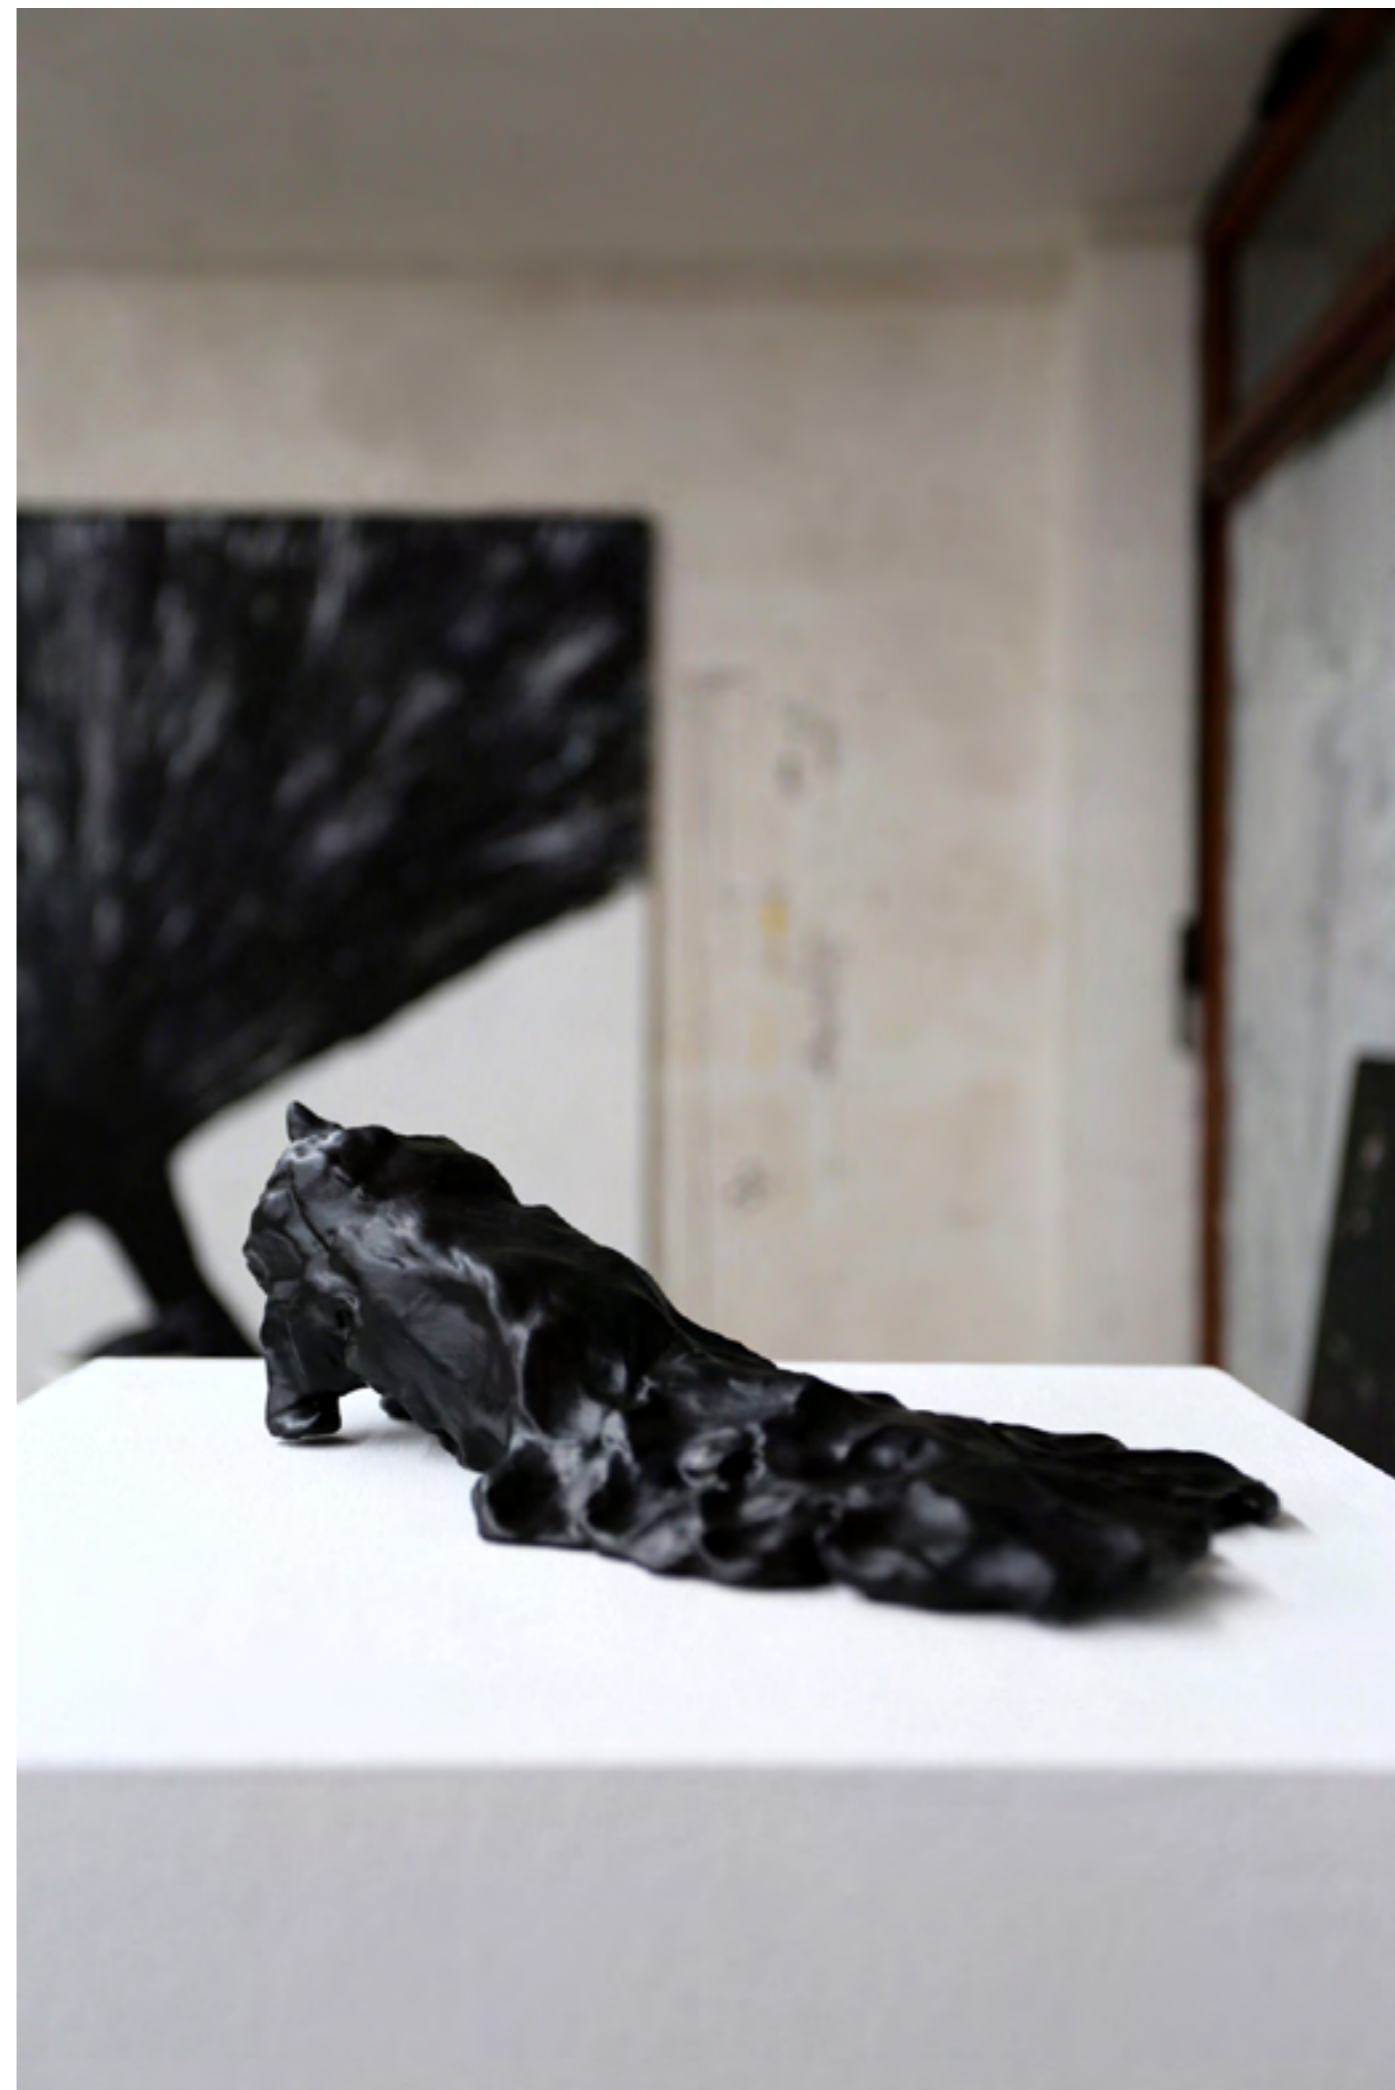

no t'amaguis
70x65
tm damunt fusta