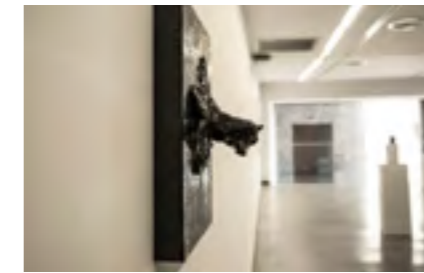

CERCANT EL MÓN DE LES IDEES
30X24
TM DAMUNT TEL·LA
2013
425€

NO T'AMAGUIS
70X65
TM DAMUNT FUSTA
2013
945€

DEIXEM
130X100
TM DAMUNT FUSTA
2013
1610 €

NO MIRIS 03
14X11X17
TM
2013
690€

NO T'AMAGUIS
30X40
TM DAMUNT FUSTA
2013
900€