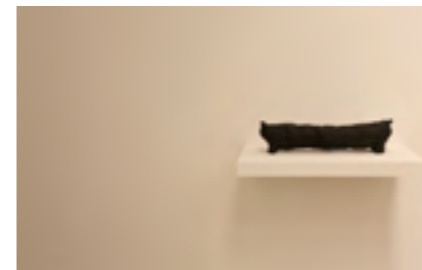

VULL LLIBERTAT
117X90
TM DAMUNT TEL·LA
2013
1500€

CERCANT RESPOTES
28X15X9
TM
2013
900 €

EL SER NATURAL
24X13X11
TM
2013
1000 €

NO MIRIS
27X25X23
TM
2013
1350 €

INTIMITATS 2/2
29X6X7
RESINA ACRÍLICA
2013
850 €