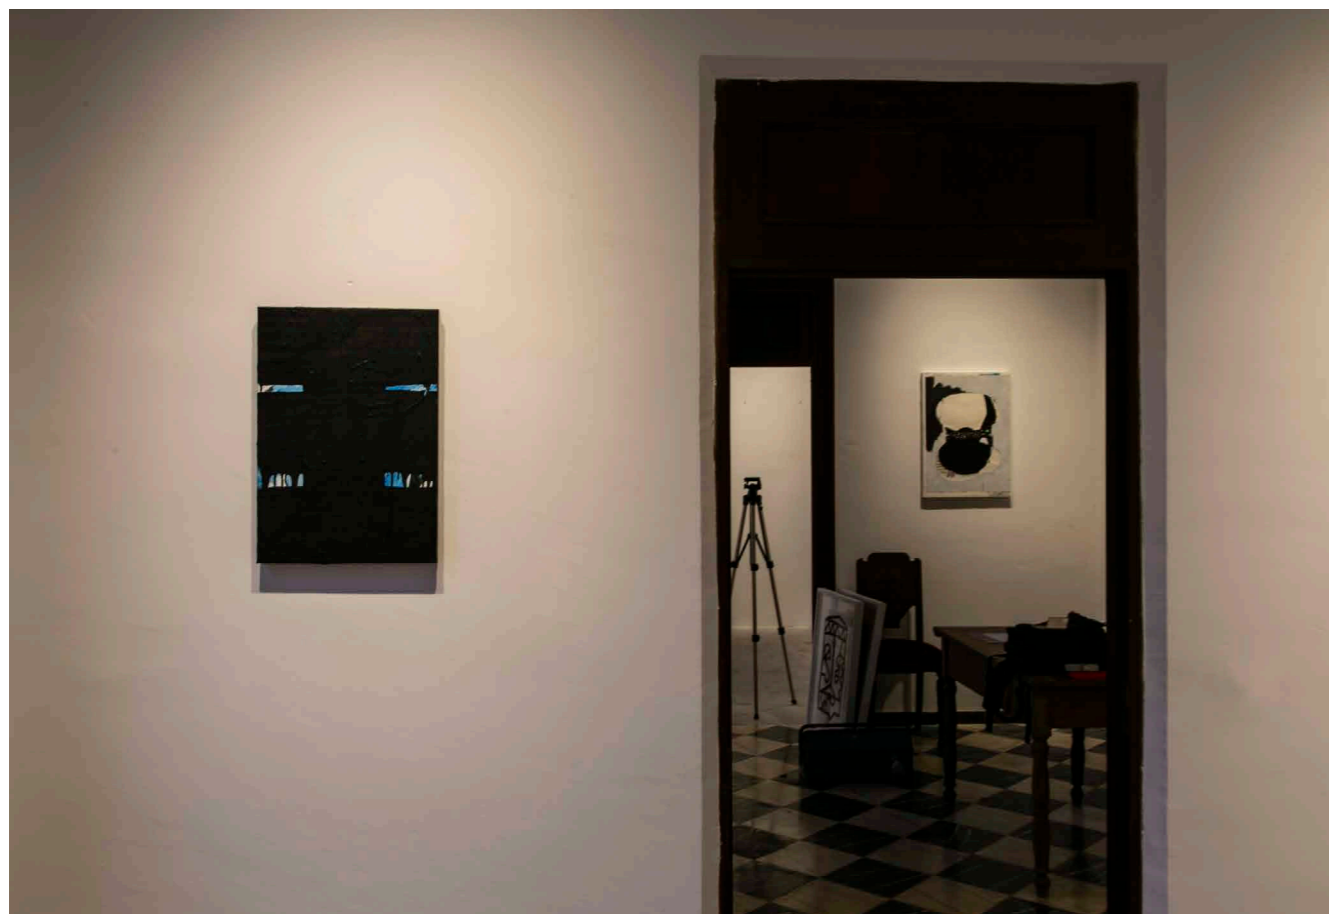

Mira_des
Complementàries

OBRES ENTRE 2003-2023

Lou Font

Setanta7
Espai d'Art